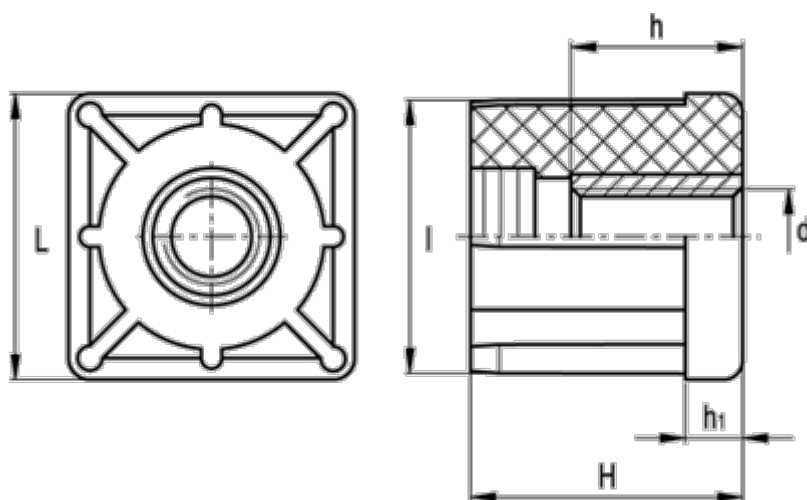

Varenummer: 2310320082  
Beskrivelse: E+G Gevindbøsning  
NDX.Q-40x1.5-M10

## Mål

d	= M10	Udvendig rørstørrelse = 40
h	= 10	Vægt (g) = 47
H	= 38	
h1	= 8	
Indvendig rørstørrelse	= 37.0	
I	= 37.0	
L	= 40	
Rørvæg tykkelse	= 1.5	